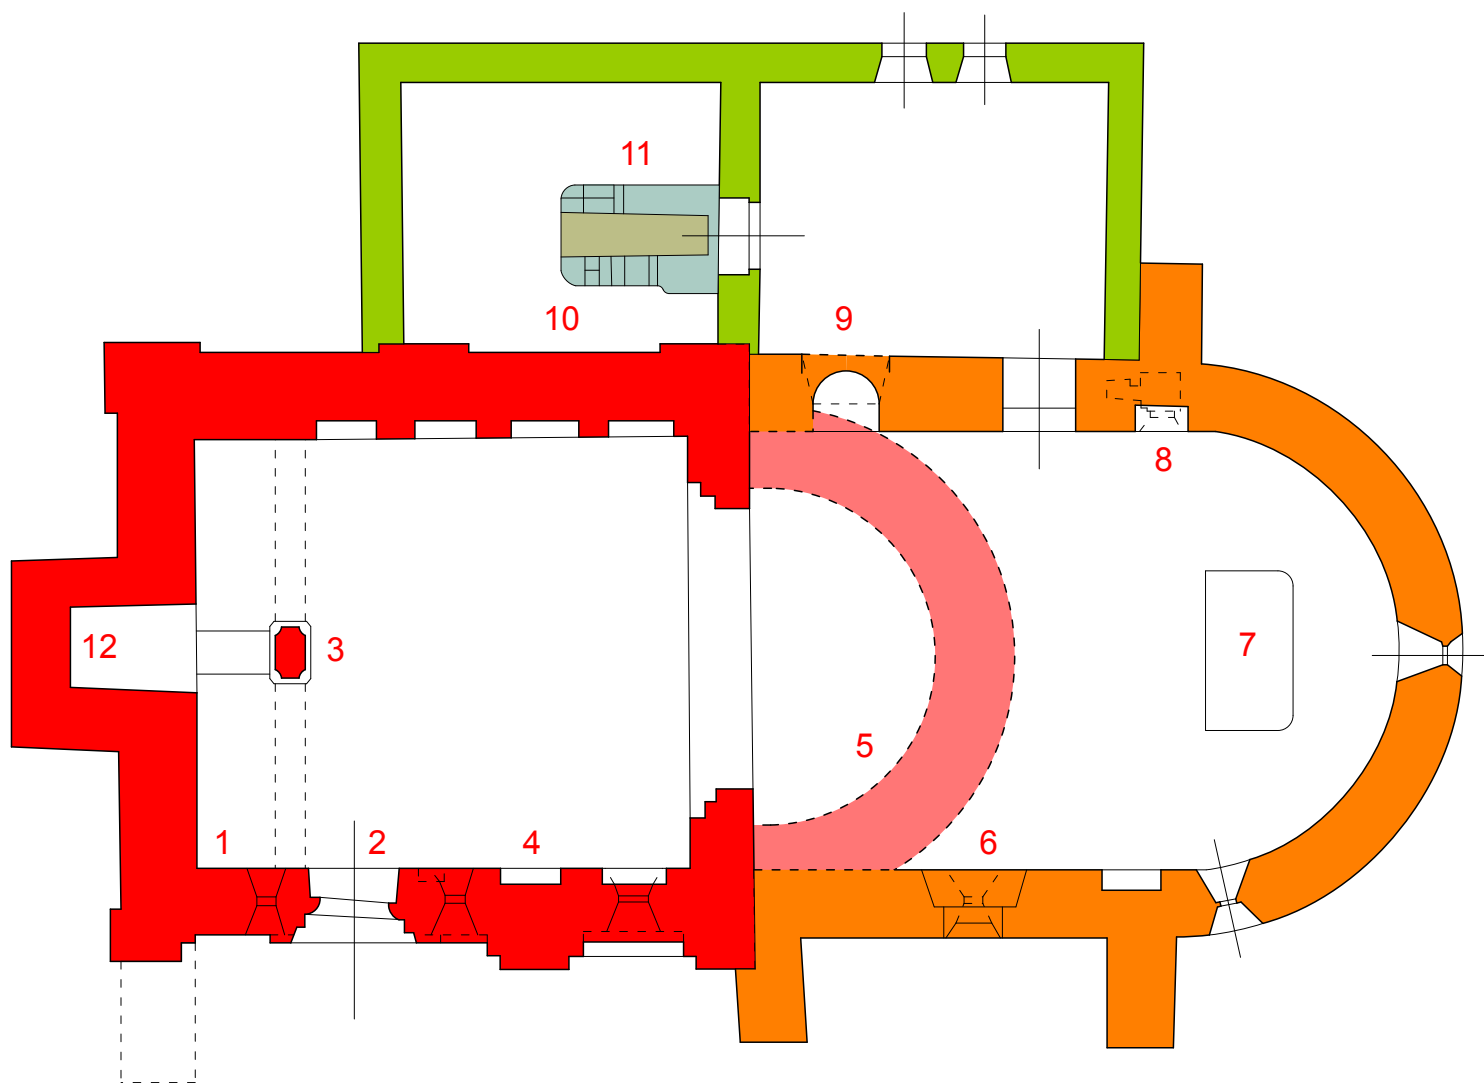

- | | | | |
|---|--------------------------------|----|--------------------------------------|
| 1 | Román kori hajó | 7 | Későgótikus oltáralap |
| 2 | Déli kapu | 8 | Későgótikus pasztórium (szentségház) |
| 3 | Karzatpillér | 9 | Későgótikus sekrestye |
| 4 | Falifülkék | 10 | Későgótikus sírkápolna |
| 5 | Román kori szentély | 11 | Falazott sír |
| 6 | Későgótikus bővítés ülőfülkéje | 12 | Román kori torony |

0 1 2 3 4 5 [m]

- | | |
|---------------------------------------|-------------------------|
| ■ | 1230 - 1240 |
| ■ | XV. század második fele |
| ■ | XV. század vége |